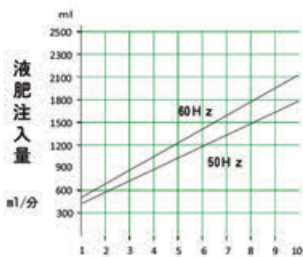

JP-2000 40W (耐酸性仕様)

JP-2000T 40W (三相200V)
JP-2000S 40W (単相100V)