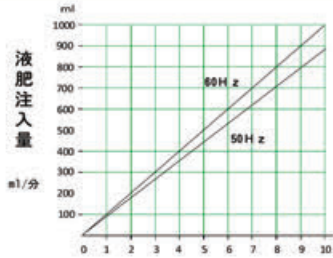

JP 25W

JP-200T 25W (三相200V)
JP-100S 25W (単相100V)