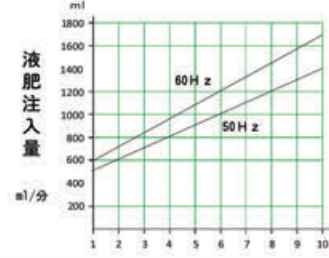

JP 40W

JP-200T 40W (三相200V)
JP-100S 40W (単相100V)