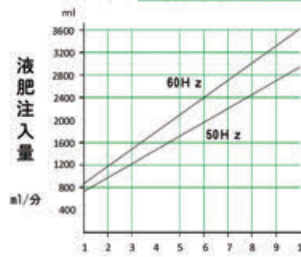

液肥注入量は参考数値です。機種選定等に御利用下さい。

- 液肥注入量ml/分 = 灌水ポンプ吐出量ml/分 × $\frac{1}{\text{液肥希釈倍率}}$
- 別売タイマーを取付けると自動運転・停止が可能です。

JP-12DC 直流12Vバッテリー
タイプもございます。

灌水
関連

製品名	価格(税別)	No.
JP-100S 25W (単相 100V)	71,000円	3730088000
JP-100S 40W (単相 100V)	79,000円	3730097600
JP-200T 25W (三相 200V)	71,000円	3730088000
JP-200T 40W (三相 200V)	79,000円	3730097600
JP-12DC (直流12V DC)	81,000円	3730102500