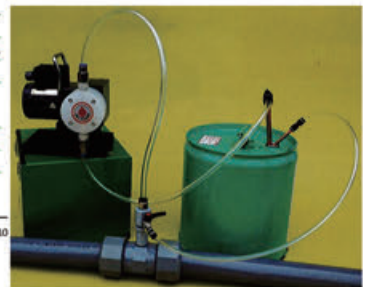

ジェットパルス JET PULSE

液肥（農薬）定量注入ポンプ

施設園芸・畑地かん水・スプリンクラー散水・土壌くん蒸剤散布

必要量の液肥（農薬）を確実に注入します

- ① 希望する一定量を本管に注入することができます。
- ② モーターは 200V(三相)と 100V(单相)があり、いずれも小型・軽量でどこにでも簡単に取付けできます。
- ③ 注入口継手が付いていますので、どんな本管にも簡単に取付けられ、バイパス、バルブ等の取付けの必要はありません。

JP 25W

JP-200T 25W (三相200V)
JP-100S 25W (単相100V)

JP 40W

JP-200T 40W (三相200V)
JP-100S 40W (単相100V)

JP-2000 40W (耐酸性仕様)

JP-2000T 40W (三相200V)
JP-2000S 40W (単相100V)

JP-3000 40W (耐酸性仕様)
土壤くん蒸剤散布機

JP-3000T 40W (三相200V)
JP-3000S 40W (単相100V)

液肥注入量は参考数値です。機種選定等に御利用下さい。

- 液肥注入量ml/分 = 灌水ポンプ吐出量ml/分 × $\frac{1}{\text{液肥希釈倍率}}$
- 別売タイマーを取付けると自動運転・停止が可能です。

JP-12DC 直流12Vバッテリー
タイプもございます。

灌水
関連

製品名	価格(税別)	No.
JP-100S 25W (単相 100V)	71,000円	3730088000
JP-100S 40W (単相 100V)	79,000円	3730097600
JP-200T 25W (三相 200V)	71,000円	3730088000
JP-200T 40W (三相 200V)	79,000円	3730097600
JP-12DC (直流12V DC)	81,000円	3730102500