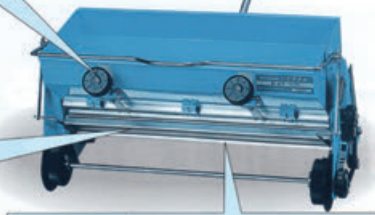

手押し式播種機

# たねまき機 K-6T

K-6Tによる覆土作業

## 能率のよさが評判ばらまき播種機 K-6T

**自在の調整式**  
播種量・覆土量は、自在に変わります。播種量の調整は、プーリーの組合わせで自由自在にできます。また、播種量・覆土量の微調整もグリップを軽く操作するだけですから便利です。

**振動板を採用**  
ムラなく、均一に覆土します。土を強制的に落下させる振動板を採用。振動板によってローラ内の土は規則正しく落下されますので、ブリッジ状態になりません。ムラなく均一に覆土ができます。