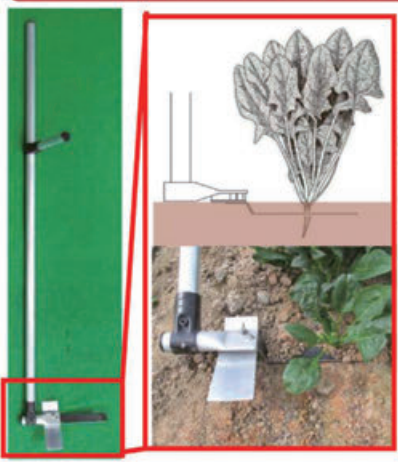

希望小売価格は税別価格です。

農業攪拌装置 (うずしお)

- ・タンクに沈めて使えるから、攪拌しながら農薬散布可能
- ・軽トラックのシガーソケットからの電力供給可能
- ・攪拌能力:2000リットルだから余裕の能力
- ・ステンレスガード、特殊塗料だから錆び難い

型式	大きさ (mm)	重量 (kg)	攪拌能力	入力電圧	希望小売価格	番号
K-750S	Φ 270×380	4	2000L	直流12V	77,000円	2530115500

軟弱野菜収穫器 (らくらく君)

- ・立った姿勢でらくらく作業
- ・アルミフレーム製で軽量
- ・ソリ付きだから地面に沿わせるだけで収穫
- ・刃物はスウェーデン鋼製だから切れ味落ちない

切り口鮮やか!

収穫時間を1/3に!

型式	大きさ (mm)	重量 (kg)	刃物サイズ (mm)	希望小売価格	番号
YK-210	285×1315	1	30×200	30,000円	2530045000

スピードブルーベリー選別器

- ・ブルーベリーの選別傷みを最小限に抑えます。
- ・ゴムプレートに接触するのみですのでブルーベリーが落ちにくい
- ・4段トレーを左右に振るだけ選別可能
- ・選別プレートは、Φ9~21mmまで1mm間隔でご注文頂けます

ブルーベリーは柔らかいゴムプレートのみ接触して落下

型式	大きさ(mm)	重量(kg)	セット内容	希望小売価格	番号
SB-45	420×320×90	1.2	選別皿×3枚 受け皿×1枚	45,000円	2530078800