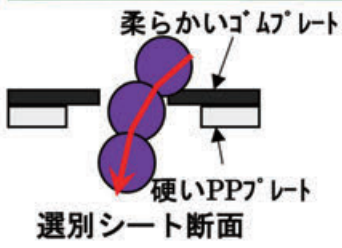

軟弱野菜収穫器 (らくらく君)

- ・立った姿勢でらくらく作業
- ・アルミフレーム製で軽量
- ・ソリ付きだから地面に沿わせるだけで収穫
- ・刃物はスウェーデン鋼製だから切れ味落ちない

切り口鮮やか!

収穫時間を1/3に!

型式	大きさ (mm)	重量 (kg)	刃物サイズ (mm)	希望小売価格	番号
YK-210	285×1315	1	30×200	30,000円	2530045000

スピードブルーベリー選別器

- ・ブルーベリーの選別傷みを最小限に抑えます。
- ・ゴムプレートに接触するのみですのでブルーベリーが落ちにくい
- ・4段トレーを左右に振るだけ選別可能
- ・選別プレートは、Φ9~21mmまで1mm間隔でご注文頂けます

ブルーベリーは柔らかいゴムプレートのみ接触して落下

型式	大きさ(mm)	重量(kg)	セット内容	希望小売価格	番号
SB-45	420×320×90	1.2	選別皿×3枚 受け皿×1枚	45,000円	2530078800