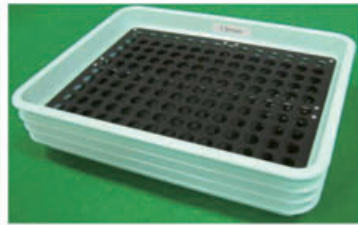

希望小売価格は税別価格です。

農業攪拌装置 (うずしお)

- ・タンクに沈めて使えるから、攪拌しながら農薬散布可能
- ・軽トラックのシガーソケットからの電力供給可能
- ・攪拌能力:2000リットルだから余裕の能力
- ・ステンレスガード、特殊塗料だから錆び難い

型式	大きさ (mm)	重量 (kg)	攪拌能力	入力電圧	希望小売価格	番号
K-750S	Φ 270×380	4	2000L	直流12V	77,000円	2530115500

軟弱野菜収穫器 (らくらく君)

- ・立った姿勢でらくらく作業
- ・アルミフレーム製で軽量
- ・ソリ付きだから地面に沿わせるだけで収穫
- ・刃物はスウェーデン鋼製だから切れ味落ちない

切り口鮮やか!

収穫時間を1/3に!

型式	大きさ (mm)	重量 (kg)	刃物サイズ (mm)	希望小売価格	番号
YK-210	285×1315	1	30×200	30,000円	2530045000

スピードブルーベリー選別器

- ・ブルーベリーの選別傷みを最小限に抑えます。
- ・ゴムプレートに接触するのみですのでブルーベリーが落ちにくい
- ・4段トレーを左右に振るだけ選別可能
- ・選別プレートは、Φ9~21mmまで1mm間隔でご注文頂けます

ブルーベリーは柔らかいゴムプレートのみ接触して落下

型式	大きさ(mm)	重量(kg)	セット内容	希望小売価格	番号
SB-45	420×320×90	1.2	選別皿×3枚 受け皿×1枚	45,000円	2530078800