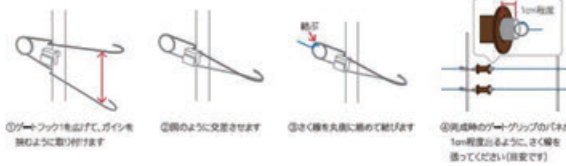

PS530B 0302016000 (1894P530B)
●2.0mm径×500m巻 ●径ピンサイズ:直径27.2mm×幅10.5mm
●2.0kg ●ポリエチレン線+ステンレス線●未入り
¥11,000 (税込) **¥10,000 (税抜)**

視認性が良い利点は?
動物は、新しいものやものに気が付くと、鼻先で触れて確認しようとする。野生動物の体毛には透視性がほとんどありません。電気ショックを感じさせるために、毛のない線で触れさせる必要があります。青い色のさく線は視認性が良く動物が気づきやすいため、確認行動をするために、しっかりと電気ショックを与えることができます。

※point! まずはさく線に気づかせることが大事!
さく線を見つめる → 確認のために鼻で触れる → 感電

農業機械や人の出入口に必要な場所に簡単に設置できます

ゲートセット1 0306312000 (1894G12)
●ゲートグリップ/ゲートフック1のセット ●8kg
¥880 (税込) **¥800 (税抜)**

ガイシ付き支柱への取り付け方

樹脂ガイシへの取り付け方

ゲートグリップ 0306320000 (1894G20)
●出入口用自動巻取ゲート ●樹脂製 ●径5mm×幅30cm ●8kg
¥570 (税込) **¥500 (税抜)**