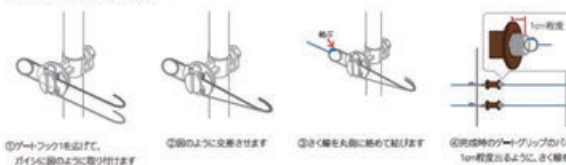

PS530B 0302016000 (1894P530B)
●2.0mm径×500m巻 ●径ピンサイズ:直径27.2mm×幅10.5mm
●2.0kg ●ポリエチレン線+ステンレス線●未入り
¥11,000 (税込) **¥10,000 (税抜)**

視認性が良い利点は?
動物は、新しいものやものに気が付くと、鼻先で触れて確認しようとする。野生動物の体毛には透視性がほとんどありません。電気ショックを感じさせるために、毛のない線で触れさせる必要があります。青い色のさく線は視認性が良く動物が気づきやすいため、確認行動をするために、しっかりと電気ショックを与えることができます。

※point! まずはさく線に気づかせることが大事!
さく線を見つめる → 確認のために鼻で触れる → 感電

農業機械や人の出入口に必要な場所に簡単に設置できます

ゲートセット1 0306312000 (1894G12)
●ゲートグリップ/ゲートフック1のセット ●8kg
¥880 (税込) **¥800 (税抜)**

ガイシ付き支柱への取り付け方

樹脂ガイシへの取り付け方

ゲートグリップ 0306320000 (1894G20)
●出入口用自動巻取ゲート ●樹脂製 ●径5mm×幅30cm ●8kg
¥570 (税込) **¥500 (税抜)**