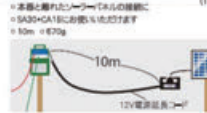

¥10,450 (税抜)
¥10,450(税込)