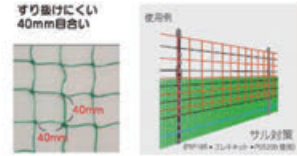

よじ登りが得意なサル対策に。
ネット式さく線

エレキネット

●設置・撤収がしやすい ●約3.7m幅のステンレス製 ●高さ1100mm×長さ50m ●約5.0kg
●1線1段・1線1段の透電ネット ●ネット式なので、さく線のため動物のすり抜けを防ぎます

¥25,800(税抜)
¥28,380(税込)

交互に編まれているからよじ登り・すり抜けに強い！
エレキネットはプラス線とマイナス線が交互に編まれたネット式さく線です。サルがよじ登り、エレキネットをつかんだ時に、プラス線からマイナス線（または逆側）へと電流が流れ、ショックを与えます。

電気さくとの併用に！
防獣ネット

アニマルネット1200

●約3.7m幅 ●目合い140mm×40mm ●線径1.8mm ●高さ1200mm×長さ50m ●約5.7kg

¥9,800(税抜)
¥10,780(税込)

丈夫な線径1.8mm

アニマルネット600

●約3.7m幅 ●目合い140mm×40mm ●高さ600mm×長さ50m ●約5.2kg ●線径1.8mm

¥5,800(税抜)
¥6,380(税込)

細かい目合いですり抜けを防ぎます

あいがもネット1000/1500

●約3.7m幅(ネットロープ) ●目合い110mm×15mm ●上下昇りロープ付き ●あいがもネット1000(高さ1000mm×長さ50m)約5.2kg ●あいがもネット1500(高さ1500mm×長さ50m)約5.2kg

¥6,600(税抜)
あいがもネット1000 ¥7,260(税込)
あいがもネット1500 ¥11,000(税込)

ステンレス線入りで噛み切られにくい！

アニマルネット2300

●約3.7m幅 ●約3.7m幅のステンレス線入り ●目合い150mm×80mm ●線径1.5mm ●高さ2.3m×長さ30m ●上下昇りロープ付き ●約6.2kg

¥13,800(税抜)
¥15,180(税込)

ネットのめくり上げ防止に！

鉄心ベグ300

●ネットフェンス固定用ベグ ●長さ300mm ●1箱100本入

¥10,000(税抜)
¥11,000(税込)

必要な資材がこの一箱に揃った
便利な 100メートルセット

小虎くんセット

●本器(CA150C 1台 付属品一式) ●支柱(V型 30本) ●さく線(P520B 1巻) ●出入口(ゲートセット1 2組)

インシシクマやアライグマなどの小動物対策に！
●さく線2段張り/出入口1ヶ所
●インシシクマ小動物まで幅広く対応
●電圧調整が容易で、電圧調整範囲が広いので、動物の反応が良くなります
●支柱・さく線の追加で距離の延長が可能
※設置面積：1000㎡

¥50,000(税抜)
¥55,000(税込)

+option
電気さく本器にプラスでもっと便利に！

50m巻 **¥12,100** (税抜)
100m巻 **¥24,200** (税抜)

50m巻 **¥9,900** (税抜)
100m巻 **¥19,800** (税抜)

¥3,080 (税抜)
¥3,080(税込)

¥10,450 (税抜)
¥10,450(税込)

¥10,450 (税抜)
¥10,450(税込)

5000AC

+option
さく線・本器の通電チェックに！ 電気さく用テスター

名前も操作も新しく！
押しボタン式で、電源スイッチの切り忘れを解消

出力電圧(V)が読みやすいデジタル表示

クイックテスター
●幅1.5cm×厚さ20mm ●120g
●9V乾電池が電源(交換可能) ●スラッシュ付
¥5,170(税込)
¥4,700(税抜)

デジタルボルトメーター
●幅16cm×厚さ2.5cm ●200g
●9V乾電池が電源(交換可能)
¥17,600(税込)
¥16,000(税抜)

+option
ごまめな草刈りは大変...そんな方に！「クサナックス」