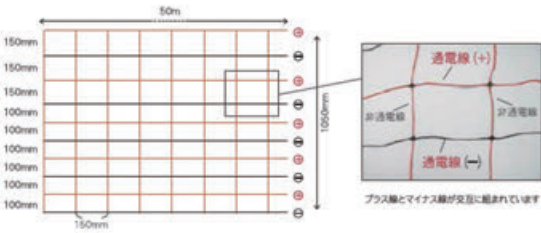

よじ登りが得意なサル対策に。
ネット式さく線

エレキネット

●設置・撤収がしやすい ●約3.7m幅のステンレス製 ●高さ1100mm×長さ50m ●約5.0kg
●1線1段・1線1段の透電ネット ●ネット式なので、さく線のため動物のすり抜けを防ぎます

¥25,800(税抜)
¥28,380(税込)

交互に編まれているからよじ登り・すり抜けに強い！
エレキネットはプラス線とマイナス線が交互に編まれたネット式さく線です。サルがよじ登り、エレキネットをつかんだ時に、プラス線からマイナス線（または逆側）へと電流が流れ、ショックを与えます。

電気さくとの併用に！
防獣ネット

アニマルネット1200

●約3.7m幅 ●目合い140mm×40mm ●線径1.8mm ●高さ1200mm×長さ50m ●約5.7kg

¥9,800(税抜)
¥10,780(税込)

丈夫な線径1.8mm

アニマルネット600

●約3.7m幅 ●目合い140mm×40mm ●高さ600mm×長さ50m ●約5.2kg ●線径1.8mm

¥5,800(税抜)
¥6,380(税込)

細かい目合いですり抜けを防ぎます

あいがもネット1000/1500

●約3.7m幅(ネットロープ) ●目合い110mm×15mm ●上下昇りロープ付き ●あいがもネット1000(高さ1000mm×長さ50m)約5.2kg ●あいがもネット1500(高さ1500mm×長さ50m)約5.2kg

¥6,600(税抜)
あいがもネット1000 ¥7,260(税込)
あいがもネット1500 ¥11,000(税込)

ステンレス線入りで噛み切られにくい！

アニマルネット2300

●約3.7m幅 ●約3.7m幅のステンレス線入り ●目合い150mm×80mm ●線径1.5mm ●高さ2.3m×長さ30m ●上下昇りロープ付き ●約6.2kg

¥13,800(税抜)
¥15,180(税込)

ネットのめくり上げ防止に！

鉄心ベグ300

●ネットフェンス固定用ベグ ●長さ300mm ●1箱100本入

¥10,000(税抜)
¥11,000(税込)

必要な資材がこの一箱に揃った
便利な 100メートルセット

小虎くんセット

●本器(CA150C 1台 付属品一式) ●支柱(V型 30本) ●さく線(P520B 1巻) ●出入口(ゲートセット1 2組)

インシシクマやアライグマなどの小動物対策に！
●さく線2段張り/出入口1ヶ所
●インシシクマ小動物まで幅広く対応
●電圧調整が容易で、電圧調整範囲が広いので、動物の反応が良くなります
●支柱・さく線の追加で距離の延長が可能
※設置面積：1000㎡

¥50,000(税抜)
¥55,000(税込)

+option
電気さく本器にプラスでもっと便利に！

50m巻 **¥12,100** (税抜)
100m巻 **¥24,200** (税抜)

50m巻 **¥9,900** (税抜)
100m巻 **¥19,800** (税抜)

¥3,080 (税抜)
¥3,080(税込)

¥10,450 (税抜)
¥10,450(税込)

¥10,450 (税抜)
¥10,450(税込)

5000AC

+option
さく線・本器の通電チェックに！ 電気さく用テスター

名前も操作も新しく！
押しボタン式で、電源スイッチの切り忘れを解消

出力電圧(V)が読みやすいデジタル表示

クイックテスター
●幅1.5cm×厚さ20mm ●120g
●9V乾電池が電源(交換可能) ●スラッシュ付
¥5,170(税込)
¥4,700(税抜)

デジタルボルトメーター
●幅16cm×厚さ2.5cm ●200g
●9V乾電池が電源(交換可能)
¥17,600(税込)
¥16,000(税抜)

+option
ごまめな草刈りは大変...そんな方に！「クサナックス」