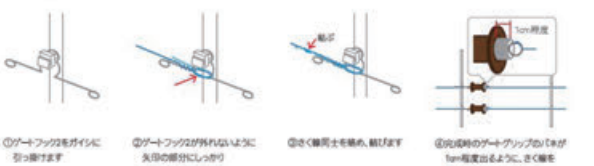

さく線同士を結びすぎはすき間ができないように!
さく線の結び目や継ぎ目にすき間があるとシートがずれ、本線の腐敗、さく線の劣化(腐食)、ラジオやテレビに雑音(ノイズ)が発生するなどの原因になります。
結び目や継ぎ目の腐敗はすき間ができないようにしっかりと結び、専用の接合剤を使用してください。

※point! 撤収時に便利!

さく線巻取器 0306411000 (1894CR001)
●扉で外して外側に巻き取れる長さ約15m付
●長さ約30cm×奥行約20cm×高さ約20cm
●軽量鋼管(ユニコロメッキ製) ●タイガー純正さく線のみに対応
¥3,300 (税込) **¥3,000 (税抜)**

さく線リール 0306412000 (1894CR002)
●幅27cm巻き長さ150m×高さ27cm
●45kg ●樹脂製
¥880 (税込) **¥800 (税抜)**

※point! さく線間隔の広がりを防ぐ!

コードキャッチャー 0306451100 (1894CC1)
●さく線の間隔を保持します ●ファンズ+ネットとの併用に ●ポリエチレン製 ●12g ●1巻60巻入り
¥1,980 (税込) **¥1,800 (税抜)**

ゲートセット2 0306311000 (1894G11)
●ゲートグリップ/ゲートフック2のセット ●8kg
¥880 (税込) **¥800 (税抜)**

取り付け方

ゲートリール 0306323000 (1894GR0)
●出入口用自動巻取ゲート ●本体:樹脂製 ●さく線:ポリエチレン線(ステンレス線付)
●取付用樹脂ガイシ1個付属 ●径ピン:径3mm×幅30cm ●17kg
¥2,200 (税込) **¥2,000 (税抜)**

便利な自動巻取式!
ゲートのたるみによる、さく線同士の接触やゲート閉鎖時に絡まってしまったり絡みずらなことで防ぐことができます

ゲートのたるみによる、さく線同士の接触
ゲート閉鎖時に絡まってしまったり絡みずらなことで防ぐことができます

よじ登りが得意なサル対策に。
ネット式さく線

エレキネット

●設置・撤収がしやすい ●約3.7m幅のステンレス製 ●高さ1100mm×長さ50m ●約5.0kg
●1線1段・1線1段の透電ネット ●ネット式なので、さく線のため動物のすり抜けを防ぎます