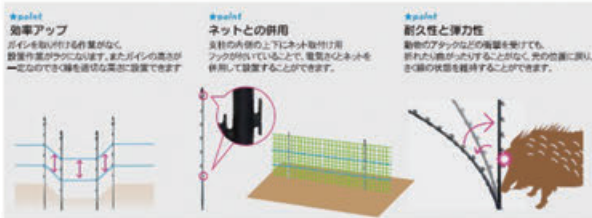

ガイン付FRP支柱

優れた弾力性と耐久性があり、さく線と接触しても漏電しない完全樹脂性の支柱です。ガインとネット取付け用フック付き先端部・トップに衝撃耐性の高いポリカーボネードを使用し、強度と使いやすさを実現しました。

C FRP93 0303230000 (1894F1693) **¥24,750** ¥22,500 (税込) (税込)

直径	全長	地上高	打込み深さ	ガイン数	ガイン間隔	重さ	入り数
16mm	93cm	69cm	24cm	6個	10cm	240g/本	50本入

D FRP125 0303250000 (1894F20125) **¥13,200** ¥12,000 (税込) (税込)

直径	全長	地上高	打込み深さ	ガイン数	ガイン間隔	重さ	入り数
20mm	125cm	90cm	24cm	8個	10cm	450g/本	20本入

上下2段式で打込み作業が安全でラクに行えます

E FRP185 0303240000 (1894F20185) **¥20,900** ¥19,000 (税込) (税込)

直径	全長	地上高	打込み深さ	ガイン数	ガイン間隔	重さ	入り数
20mm	185cm	150cm	35cm	12個	10cm (地上部は20cm)	725g/本	20本入 (10本入)

上下2段式で打込み作業が安全でラクに行えます

F FRP250 0303270000 (1894F31250) **¥19,800** ¥18,000 (税込) (税込)

直径	全長	地上高	打込み深さ	ガイン数	ガイン間隔	重さ	入り数
31mm	250cm	210cm	40cm	13個	10~20cm (10本入)	1875g/本	10本入